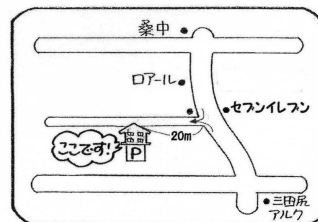

新小6英語体験学習 生徒募集

◇日 程：3/18（月）、19（火）、20（水）、21（木）、22（金）、23（土）〔いずれか1日〕

◇時 間：午後5：00～6：00（60分）

◇定 員：1クラス6名×6クラス ◇受講料：無料

教 科	定 員	曜 日	時 間	月 謝	教材費 〔1年分〕	入 会 金
英 語 〔週1回〕	1クラス6名 ×6クラス	月～土	午後5：00～6：00	5,000円	5,000円	5,000円

球春到来！ではなくて、その前に受験シーズン真っ只中です。センター試験が終わり、これから「国公立前期〔2/25〕」「公立高校入試〔3/7〕」と続きます。受験生本人が、がんばるのは当たり前ですが、ご家族の方も大変です。精神的ケア・体調面・食事・進路相談など十分にお子さんの支えになってあげてください。お子さんも口には出さなくても、きっと感謝していると思いますよ(たぶん)。すべての受験生にとって、よい結果がでることを

くら もり ひゆく
蔵盛塾

お問い合わせは、お気軽に！

0835(26)0800

防府市鞠生町7-25